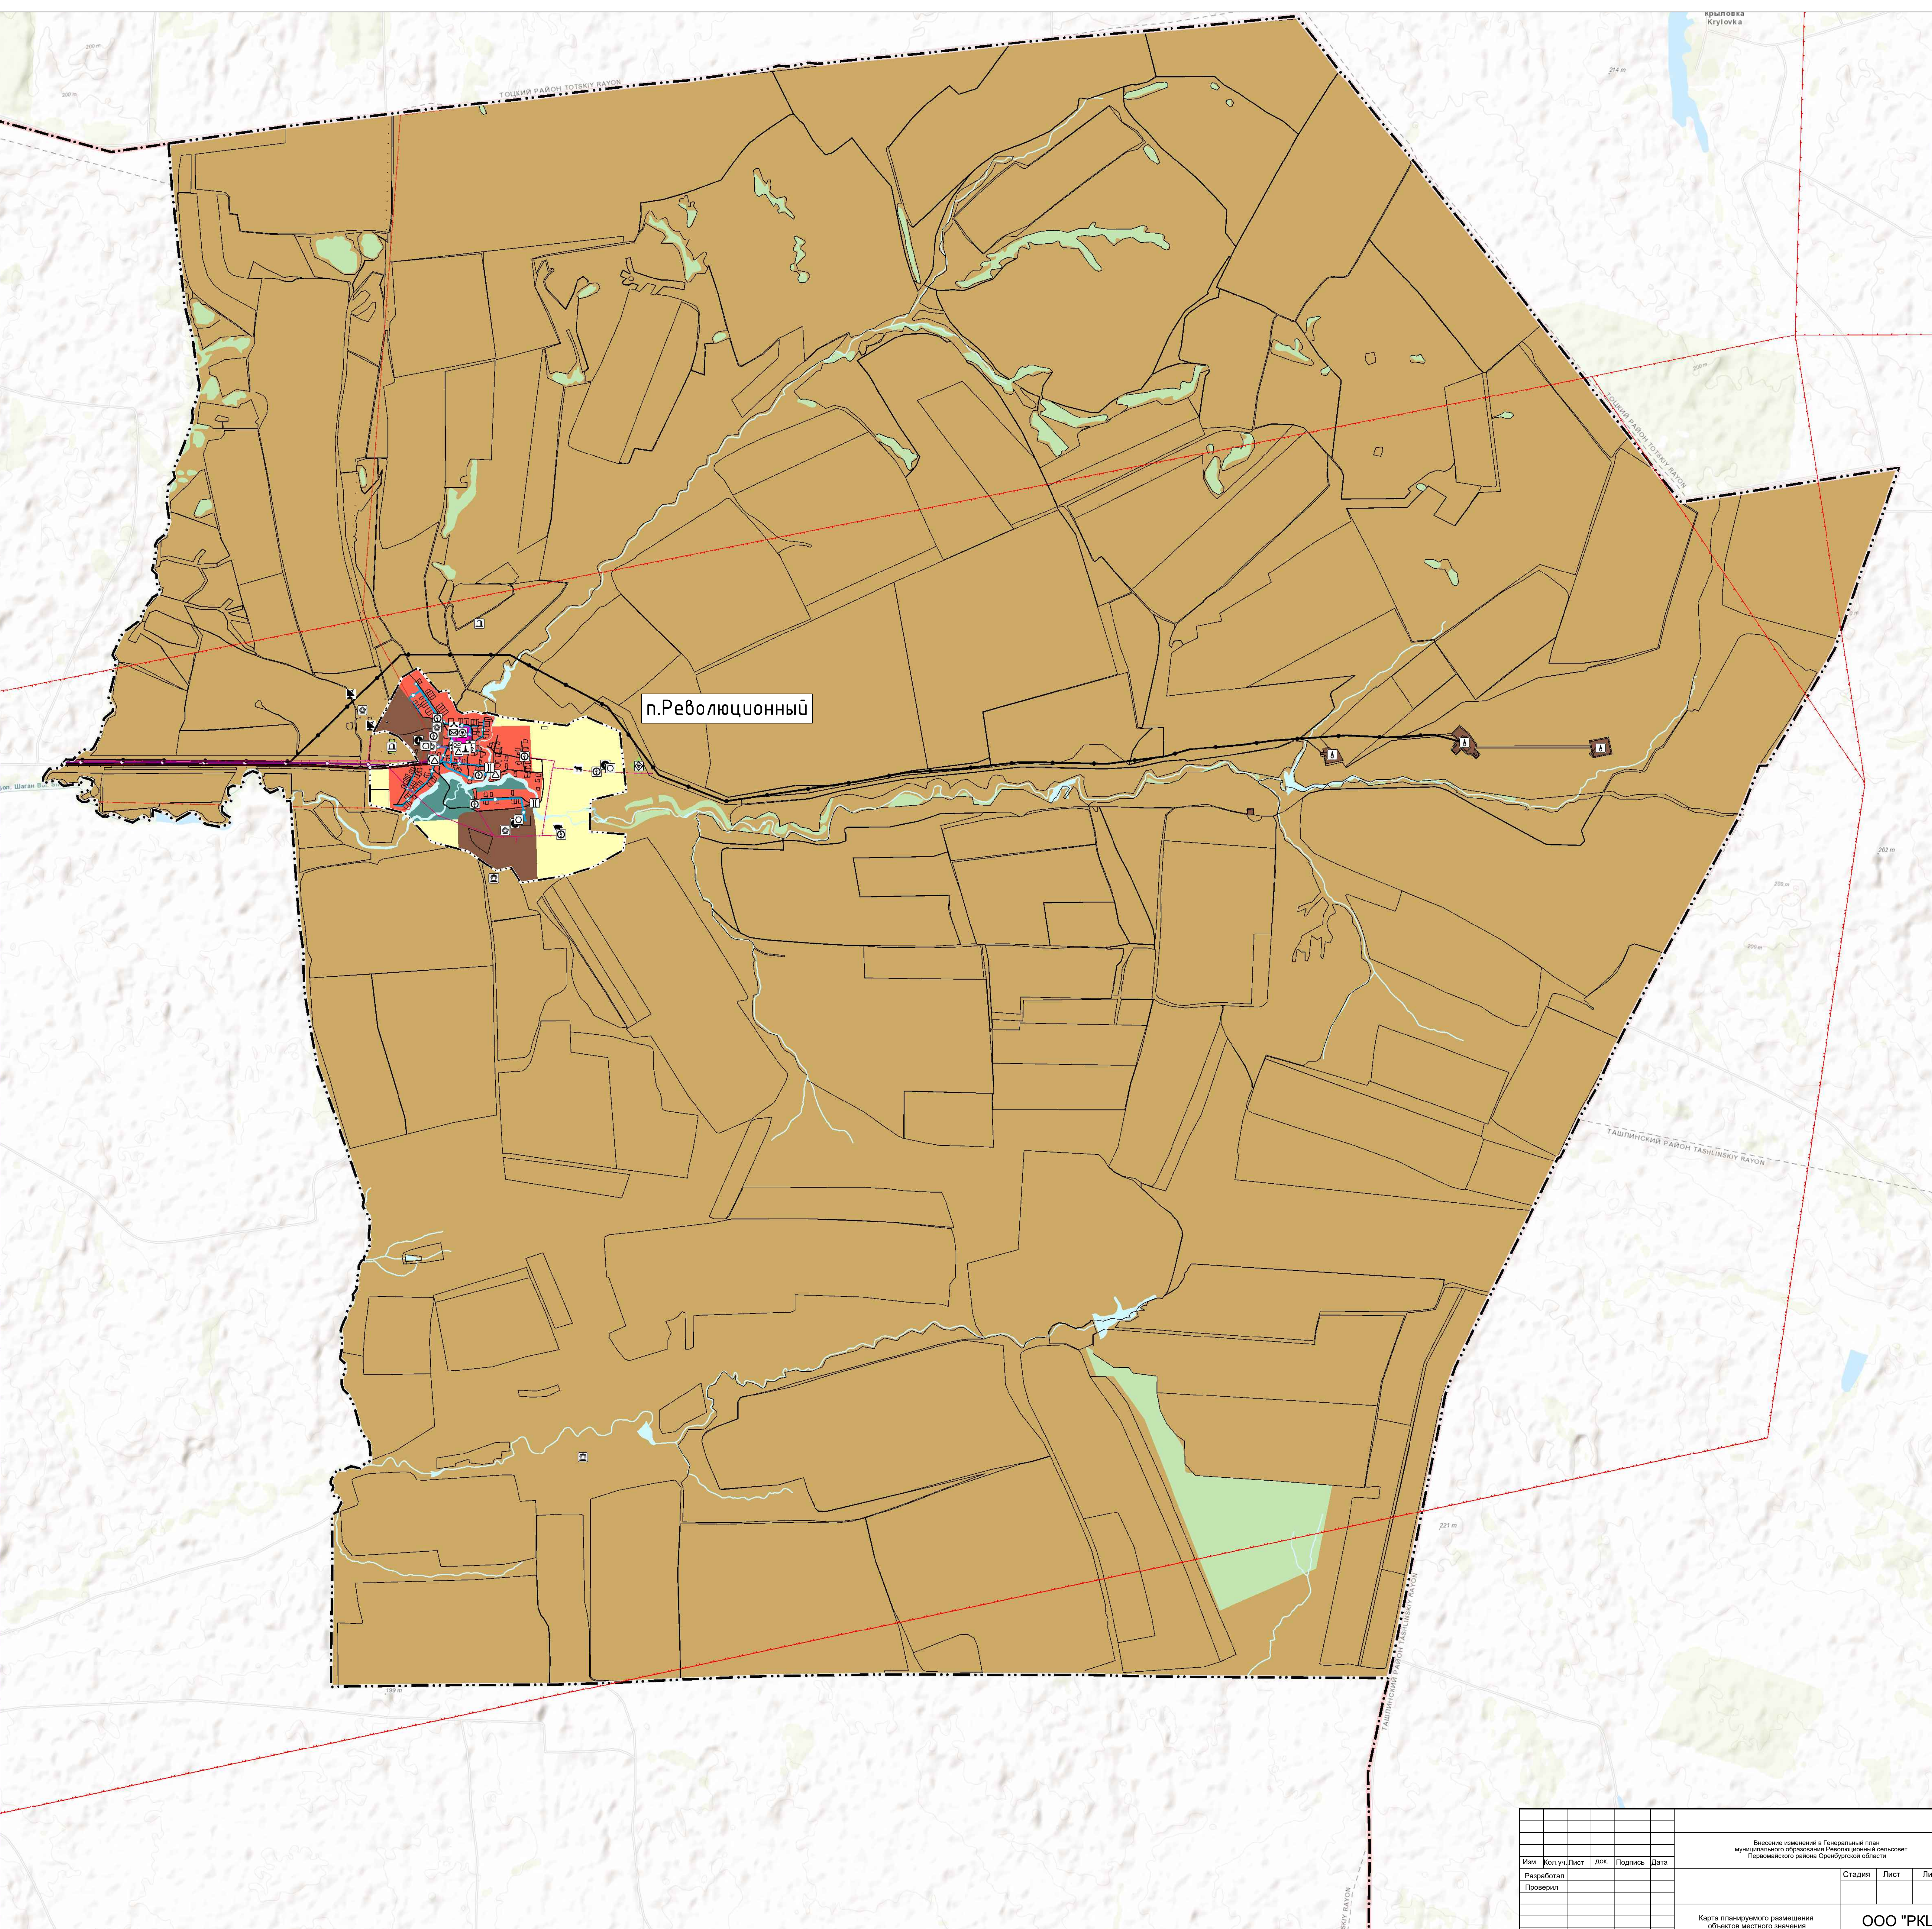

Условные обозначения	Объекты местного значения
Граница единицы административно-территориального деления Российской Федерации	Административное здание
Граница муниципального района	Объект культурно-досугового (клубного) типа
Граница сельского поселения	Памятник
Граница населенного пункта	Дошкольная образовательная организация
Земли по категориям	Общеобразовательная организация
Земли лесного фонда	Спортивное сооружение
Водоток (река, ручей, канал, озеро, пруд, обводненный карьер, водохранилище)	Обособленное структурное подразделение медицинской организации
Функциональные зоны	Объекты почтовой связи
Жилые зоны	Земная станция
Общественно-деловые зоны	Трансформаторная подстанция (ТП)
Производственные зоны, зоны инженерной и транспортной инфраструктуры	Газораспределительная станция (ГРС)
Зоны сельскохозяйственного использования	Источник тепловой энергии
Зона сельскохозяйственного использования, совмещенная с зоной недропользования	Водозабор
Зоны рекреационного назначения	Водонапорная башня
Зоны специального назначения	Фонд скважин
Автомобильные дороги	Предприятие по разведению молочного крупного рогатого скота
Автомобильные дороги регионального или межмуниципального значения	Предприятие по разведению свиней
Улицы в жилой застройке	Объект, связанный с производственной деятельностью
Инженерные коммуникации	Мостовое сооружение
Линии электропередачи 10 кВ	Кладбище
Линии электропередачи 35 кВ	Объект утилизации, уничтожения биологических отходов
Газопровод распределительный	
Водопровод	
Магистральный нефтепровод	
Участки недр	
Лицензионные участки