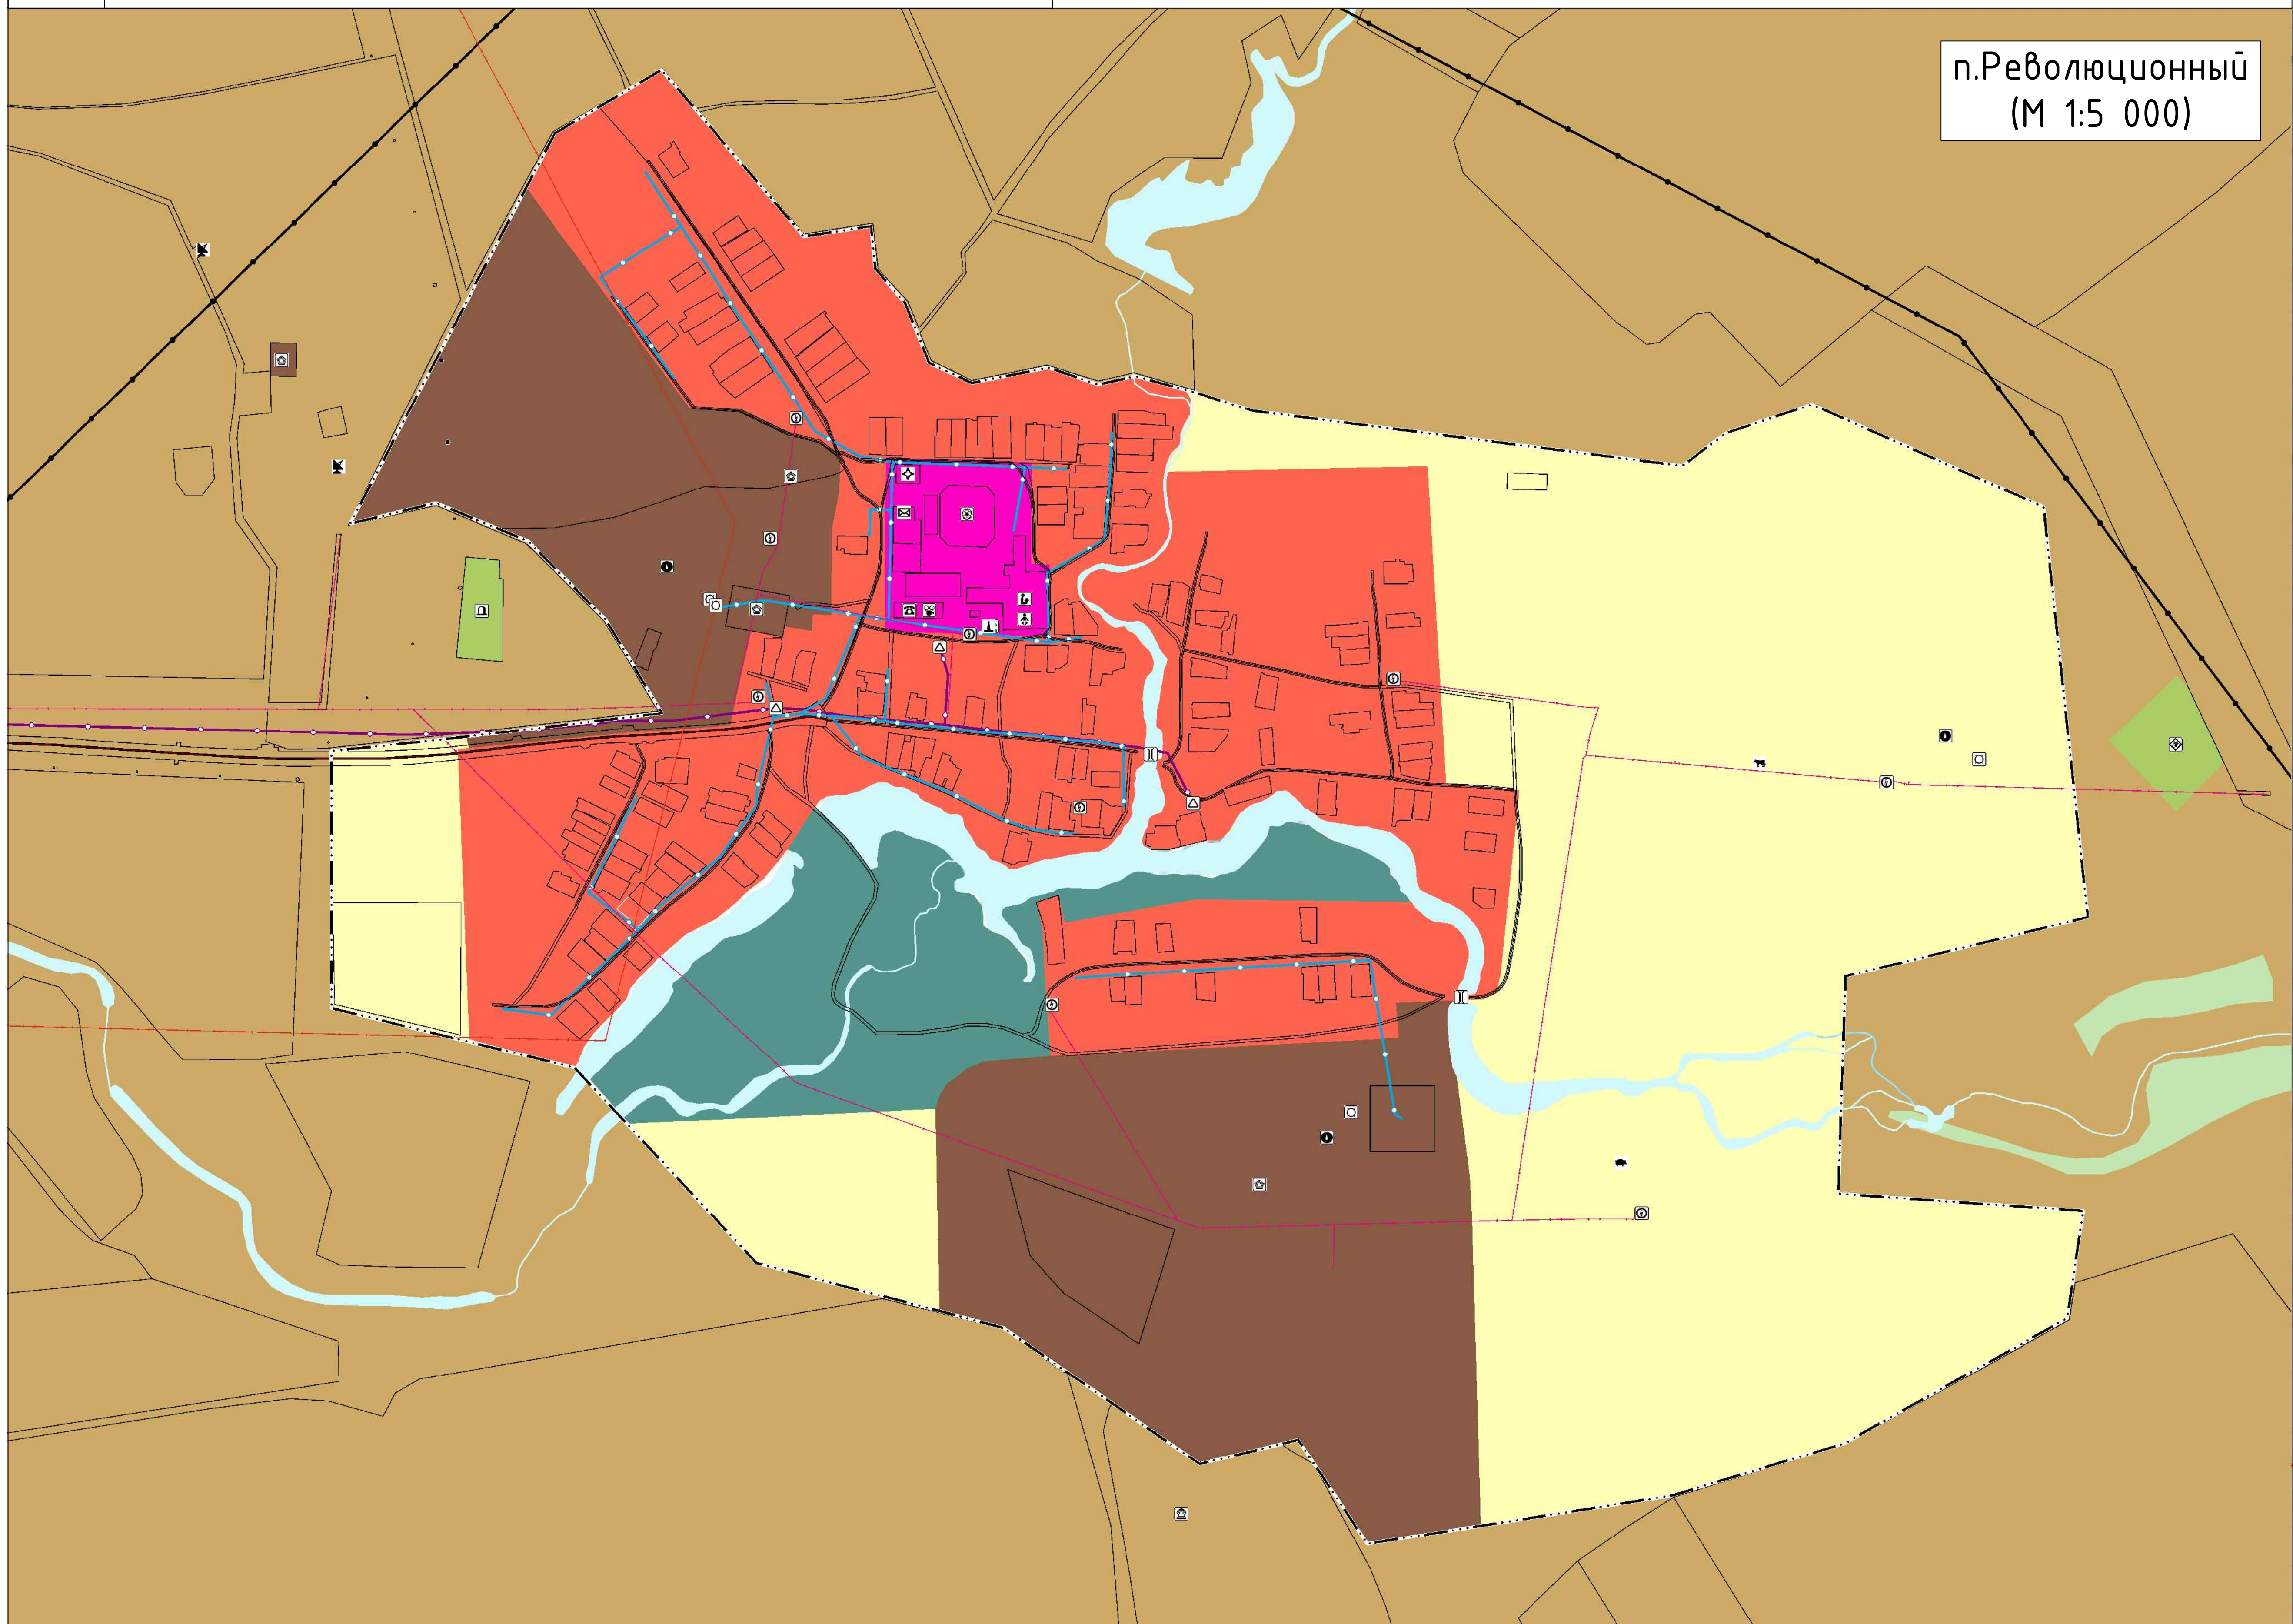

Условные обозначения	Объекты местного значения
Граница единицы административно-территориального деления Российской Федерации	Административное здание
Граница муниципального района	Объект культурно-досугового (клубного) типа
Граница сельского поселения	Памятник
Граница населенного пункта	Дошкольная образовательная организация
Земли по категориям	Общеобразовательная организация
Земли лесного фонда	Спортивное сооружение
Водоток (река, ручей, канал, озеро, пруд, обводненный карьер, водохранилище)	Обособленное структурное подразделение медицинской организации
Функциональные зоны	Объекты почтовой связи
Жилые зоны	Земная станция
Общественно-деловые зоны	Трансформаторная подстанция (ТП)
Производственные зоны, зоны инженерной и транспортной инфраструктуры	Газораспределительная станция (ГРС)
Зоны сельскохозяйственного использования	Источник тепловой энергии
Зона сельскохозяйственного использования, совмещенная с зоной недропользования	Водозабор
Зоны рекреационного назначения	Водонапорная башня
Зоны специального назначения	Фонд скважин
Автомобильные дороги	Предприятие по разведению молочного крупного рогатого скота
Автомобильные дороги регионального или межмуниципального значения	Предприятие по разведению свиней
Улицы в жилой застройке	Объект, связанный с производственной деятельностью
Инженерные коммуникации	Мостовое сооружение
Линии электропередачи 10 кВ	Кладбище
Линии электропередачи 35 кВ	Объект утилизации, уничтожения биологических отходов
Газопровод распределительный	
Водопровод	
Магистральный нефтепровод	
Участки недр	
Лицензионные участки